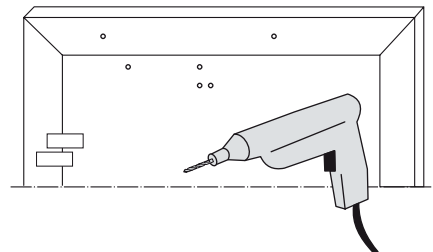

GEZE GmbH

P.O.Box 1363
71229 Leonberg
Germany

Tel.: 0049 7152 203-0
Fax: 0049 7152 203-310
www.geze.com

115181-01

TS 3000 V
TS 3000 V BC
TS 3000 EN 3
TS 5000
TS 5000 L
Ecturn