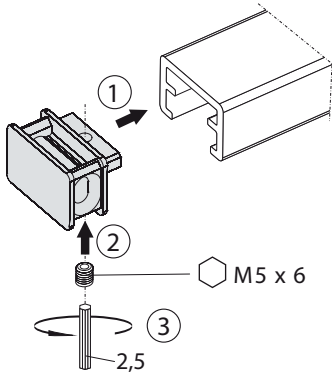

P.O.Box 1363
 71229 Leonberg
 Germany

Tel.: 0049 7152 203-0
 Fax: 0049 7152 203-310
 www.geze.com

115181-01

TS 3000 V
 TS 3000 V BC
 TS 3000 EN 3
 TS 5000
 TS 5000 L
 Ecturn

1

2

3

4