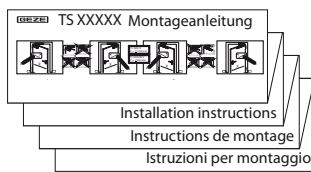

GEZE GmbH

P.O.Box 1363
71229 Leonberg
Germany

Tel.: 0049 7152 203-0
Fax: 0049 7152 203-310
www.geze.com

115181-01

TS 3000 V
TS 3000 V BC
TS 3000 EN 3
TS 5000
TS 5000 L
Ecturn