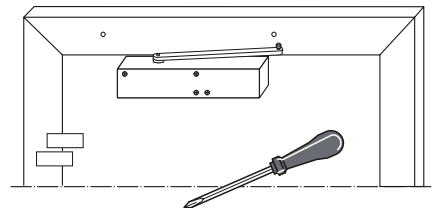

GEZE GmbH

P.O.Box 1363
71229 Leonberg
Germany

Tel.: 0049 7152 203-0
Fax: 0049 7152 203-310
www.geze.com

115181-01

TS 3000 V
TS 3000 V BC
TS 3000 EN 3
TS 5000
TS 5000 L
Ecturn